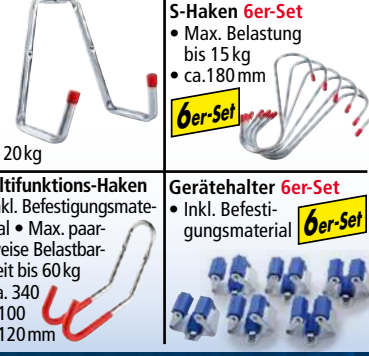

### KRAFT WERKZEUGE Wand- oder Werkzeughalter

3 Jahre Garantie

Wandhaken  
• Inkl. Befestigungsmaterial  
• ca. 250 x 250 x 165 mm  
• Max. paarweise Belastung 20 kg

S-Haken 6er-Set  
• Max. Belastung bis 15 kg  
• ca. 180 mm  
**6er-Set**

Multifunktions-Haken  
• Inkl. Befestigungsmaterial • Max. paarweise Belastbarkeit bis 60 kg  
• ca. 340 x 100 x 120 mm

Gerätehalter 6er-Set  
• Inkl. Befestigungsmaterial  
**6er-Set**

je Ausführung  
**4,99\***