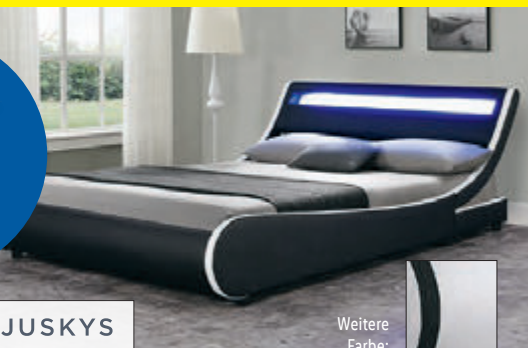

Weitere
Farbe:

Polsterbett, mit LED-Beleuchtung

Modell „Valencia“. Inklusive Lattenrost und LED-Beleuchtung mit Fernbedienung. Maße: ca. B 180 x L 200 cm. Weitere Größe erhältlich. Je Stück. **Art.-Nr. 100353728**

nur online

-33%

~~UVP 329,99~~
219,-

zzgl. Lieferzuschlag 39,95

24 Monate^a à 11,83
Gesamtbetrag Finanzierung 283,92

Weitere
Farben: