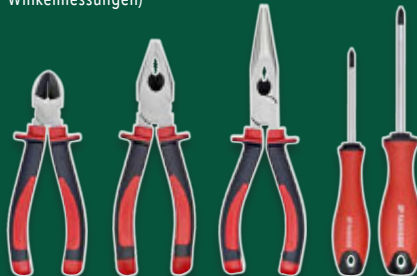

Trenn-/Schrupp-scheiben-set, 11-teilig; Ø 125 mm

**PARKSIDE®  
Winkelschleiferzubehör**

Für gängige Winkelschleifer.  
Je Set

**auch online**

**4.99\***

Wasserwaage (45°, 90° und 180°  
Winkelmessungen)

Seitenschneider

Kombizange

Spitzzange

Kreuzschlitzschraubendreher-Set, 2-teilig

5 Zimmermannsbleistifte; inkl. Anspitzer

**PARKSIDE®  
Werkzeug**

Je Stück/Set

**2.99\***

Online.  
Immer.  
Mehr.