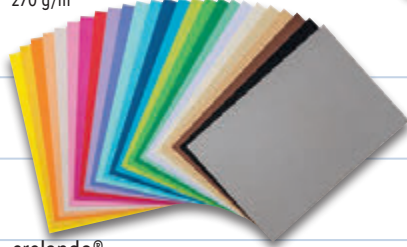

Fotokarton;
25 Blatt à
270 g/m²

crelando®
Fotokarton-/Tonzeichenpapierblock

In 25 Trendfarben. Maße:
ca. 24 x 34 cm. Je Stück

2.99*