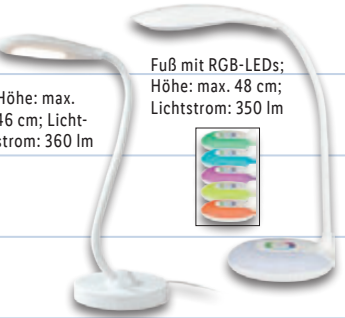

**auch online**

**-24%**

**49.99<sup>F</sup>  
 37.99\***

\*Letzter Preis auf lidl.de zum Drucktermin

**300  
 W**

Höhe: max. 46 cm; Lichtstrom: 360 lm

Fuß mit RGB-LEDs; Höhe: max. 48 cm; Lichtstrom: 350 lm