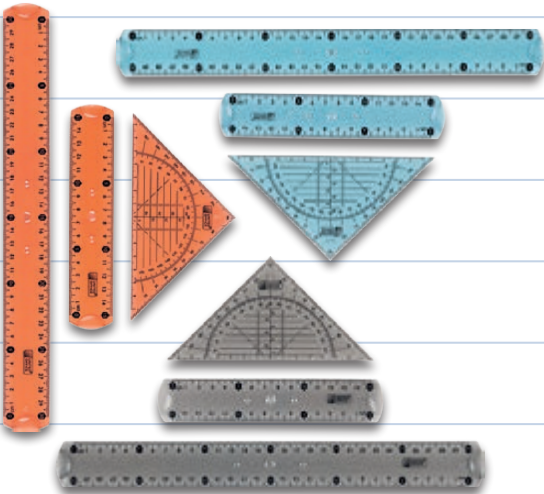

UNITED OFFICE® Geometrieset, 3-teilig
1 Geodreieck und 2 Lineale (15 bzw. 30 cm). Bruchsicher und flexibel. Je Set

1.79*