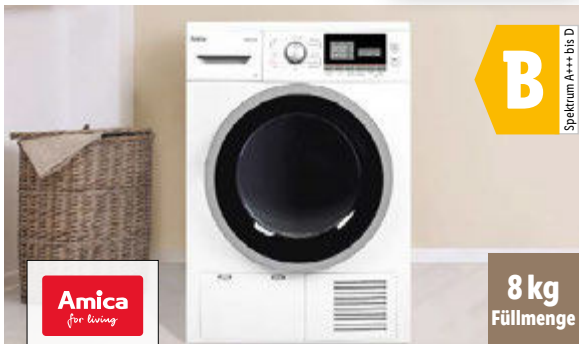

### Bügelssystem

Modell „Go“. Ultrafeiner, leistungs-  
fähiger Dampf. Platzsparend klappbar.  
Je Stück. Art.-Nr. 100354608

nur online

**-31%**

UVP 799.-

**549.-**

36 Monate<sup>8</sup> à 17.07

Gesamtbetrag Finanzierung 614.52