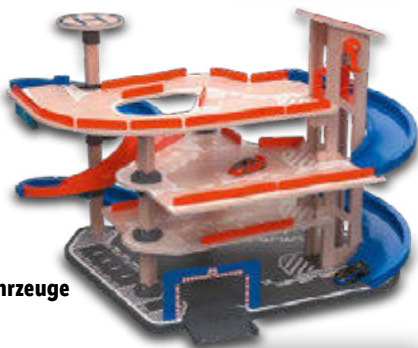

Inkl.
zwei Fahrzeuge

Playtive

Parkgarage

Modell „Racers“. Mit Hubschrauberlandeplatz, Parkplatzbedruckung, Ticketautomat, Fahrbahngeländer und Aufzugsturm mit voll funktionsfähigem Fahrzeuglift. Maße: ca. B 59,5 x H 46,5 x T 66 cm. Je Set. Art.-Nr. 100355108

nur online

-20%

49.99

39.99