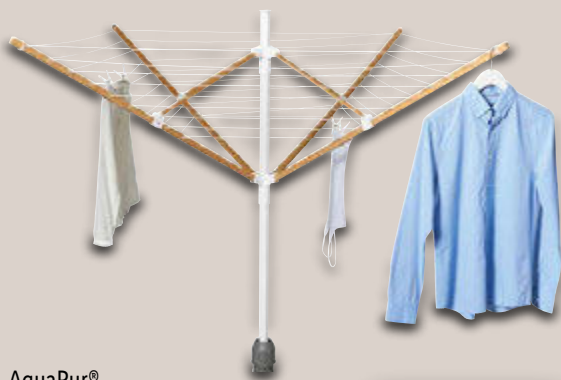

Kostenlose
Retoure

Rückgabefrist
von 30 Tagen

Großes
Dauersortiment

AquaPur®

Wäschespinne, mit Tragearmen aus Bambus

Gesamt-Trockenlänge: ca. 40 m.
Je Stück. Art.-Nr. 100349167

nur online

-16%

59.99

49.99

zzgl. Lieferzuschlag 12.95