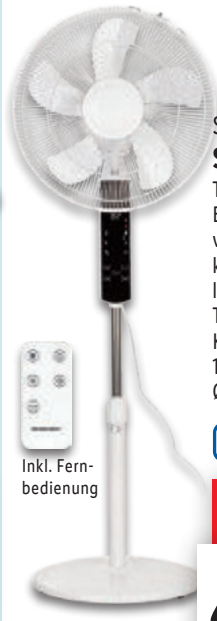

**-66%**

~~UVP 59,-~~

**19.99\***

Inkl. umfangreichem Zubehör

**60 W**

**SILVERCREST® Standventilator**

Typ „SV 60 B3“. 3D-Bewegung: horizontal, vertikal. 6 Geschwindigkeitsstufen und 4 Ventilationsstärken. 8-Std.-Timer. Einstellbarer Kippwinkel. Höhe: ca. 114-135 cm. Rotorblätter: Ø 40 cm. Je Stück