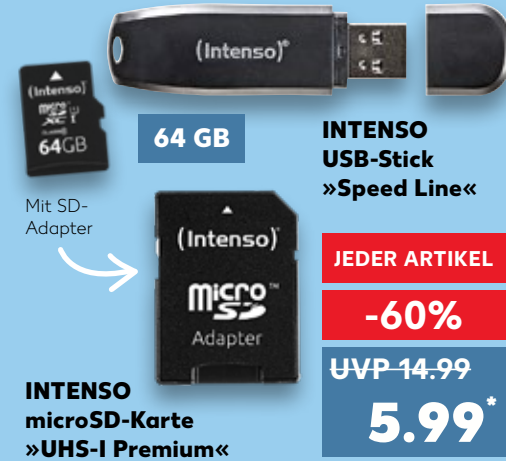

✓ Ausgang USB-A und USB-C 5 V/3,1 A
-40%
UVP 29.99
17.99*
Card **-50%**
14.99
20.000 mAh

64 GB
INTENSO
USB-Stick
»Speed Line«
JEDER ARTIKEL
-60%
UVP 14.99
5.99*

GIGASET
DECT-Duo-Telefon
»A275A«
bis zu 80 Telefonbucheinträge, mit Freisprechfunktion, Weckfunktion, Gesprächszeit/Standby ca. 18/200 h je