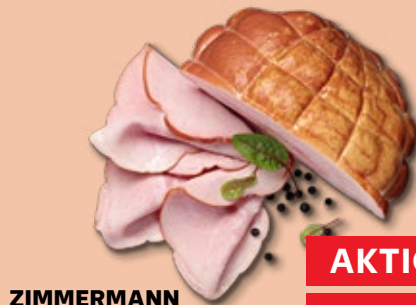

WURSTTHEKE

Delikatess-Leberwurst
fein, grob oder
mit Schnittlauch
je 100 g

1/2 Preis

1.19
0.59

AUS EIGENER HERSTELLUNG
Wiener oder Käsewurstchen
knackig im Biss
je 100 g

KNÜLLER
nur
0.89

ZIMMERMANN Gin-Schinken
saftig-zarter Schweineschinken
aus Bayern
100 g