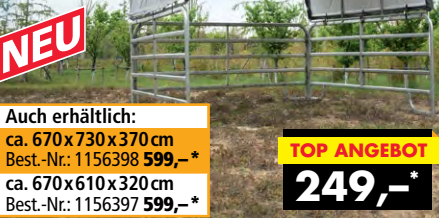

NEU
Auch erhältlich:
ca. 670 x 730 x 370 cm Best.-Nr.: 1156398 **599,-***
ca. 670 x 610 x 320 cm Best.-Nr.: 1156397 **599,-***

TOP ANGEBOT
249,-*

Garten & Freizeit Hochbeet mit Mesh-Abdeckung

ca. 195 x 106 x 43 cm

- Best.-Nr.: 1156400
- Gestell aus stabilem verzinktem Stahlblech
- Kantenschutz in Schwarz an der Hochbeetkante
- Mesh-Abdeckung mit zwei Öffnungen